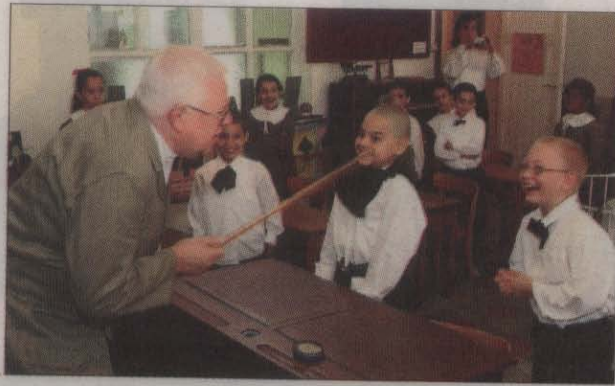

### Mechelse kinderen bezoeken 'klasje van toen'

MECHELEN, SINT-KATELIJNE-WAVER - Een leraar leeft zich helemaal in zijn rol in en dreigt met een lineaal, al lijken de kinderen niet echt onder de indruk. De kinderen van de Mechelse basisschool Lyceum trokken vrijdagochtend naar het schoolmuseum in Sint-Katelijne-Waver. Daar werden ze ondergedompeld in een klasje van honderd jaar geleden. Voor de gelegenheid waren de kinderen uitgedost in de kleren van toen. De leerlingen moesten naar het museum wandelen, zodat de boodschap duidelijk was: vroeger werden kinderen niet met de wagen aan de schoolpoort afgezet.